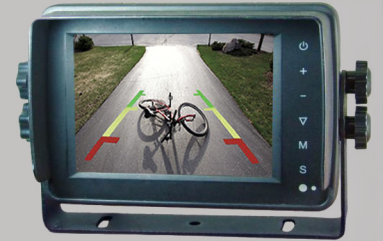

VISION 360

MODÈLE BCAMHD-360

- Caméras de recul et latérales éliminant tous les angles morts.
- Fonctionnement automatique avec les clignotants ou le reculons.
- Vision nocturne avec DEL infra-rouge incorporées.
- Écran haute définition à très forte luminosité durant le jour.
- Ajustement automatique de la luminosité le soir.
- Caméra arrière avec micro pour entendre les sons ambiants.
- Boîtiers en alliage d'aluminium et fixations extérieures en acier inox.
- Qualité industrielle pour service intense sans problème.
- Installation facile, un petit câble par caméra.