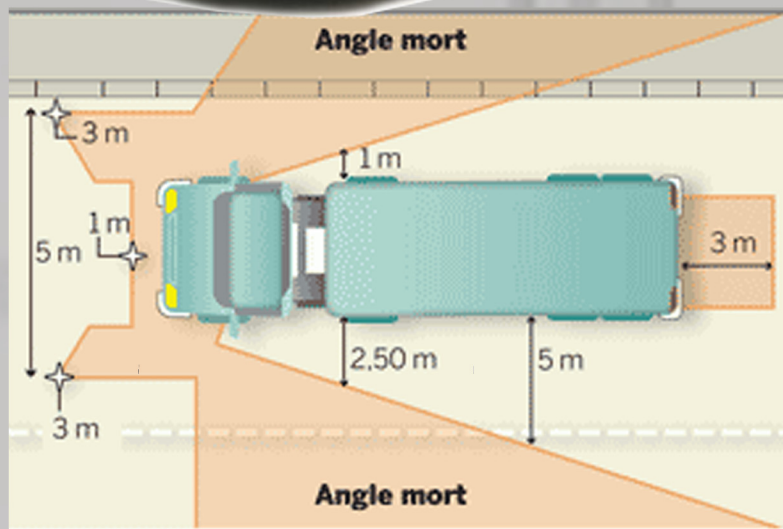

VISION 360

MODÈLE BCAMHD-360

- Caméras de recul et latérales éliminant tous les angles morts.
- Fonctionnement automatique avec les clignotants ou le reculons.
- Vision nocturne avec DEL infra-rouge incorporées.
- Écran haute définition à très forte luminosité durant le jour.
- Ajustement automatique de la luminosité le soir.
- Caméra arrière avec micro pour entendre les sons ambiants.
- Boîtiers en alliage d'aluminium et fixations extérieures en acier inox.
- Qualité industrielle pour service intense sans problème.
- Installation facile, un petit câble par caméra.